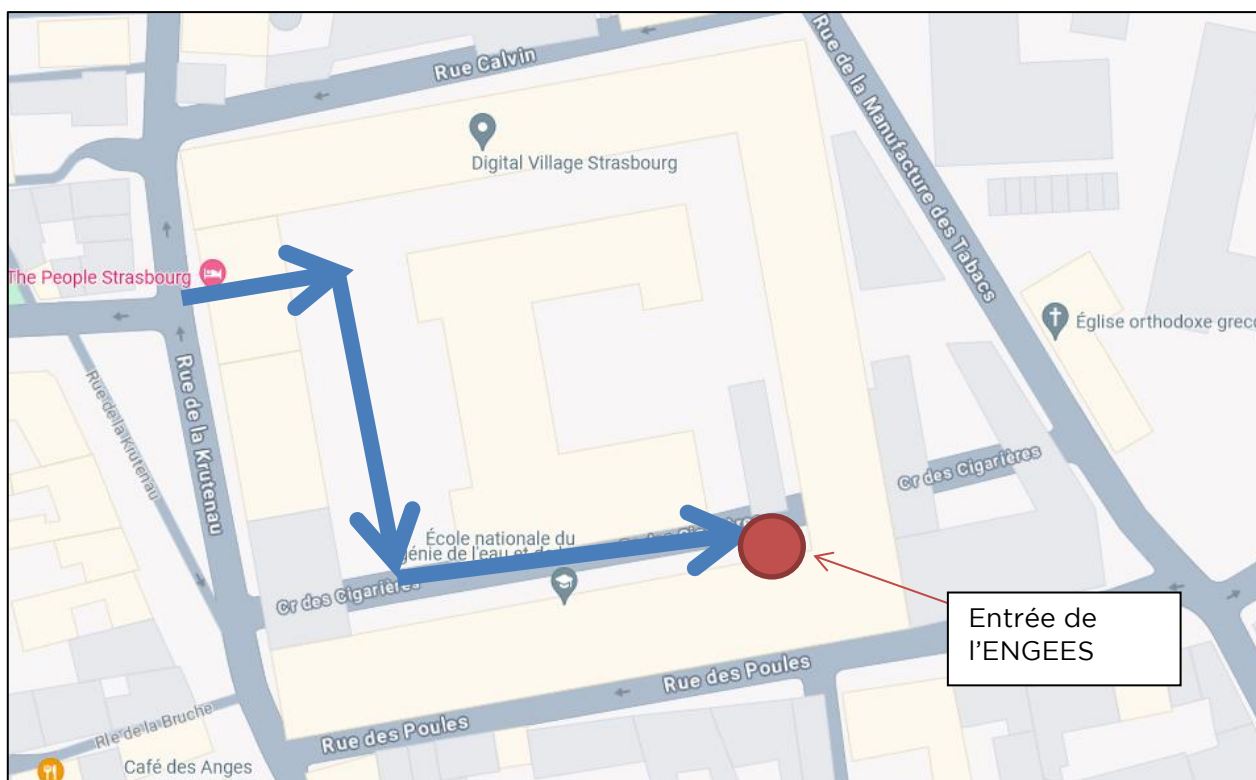

Instructions générales pour les oraux :

- Les oraux ont lieu **en présentiel**, à l'ENGEES, Manufacture des tabacs, 1 Cour des Cigarières, 67000 STRASBOURG. ([Cliquez ici pour repérer la Manufacture des tabacs sur la carte de Strasbourg](#)).
- En raison des différents travaux, l'accès à la Manufacture se fait uniquement par le porche nord, du côté de la Rue de la Krutenau. L'itinéraire pour retrouver l'école au sein de la Manufacture est indiqué ci-dessous. Les salles des oraux (n°101 et n°102) seront indiquées à l'entrée de l'ENGEES.

- Merci de vous présenter 30 minutes avant le début de votre entretien, avec une pièce d'identité.
- En cas de nécessité, un entretien en visioconférence Teams est possible sur présentation d'un motif valable (localisation hors France métropolitaine, stage ou alternance en cours sans possibilité de congés...). Vous devez en faire la demande avec présentation de justificatifs à l'adresse concours-contact@engees.unistra.fr avant le vendredi 12 avril au plus tard.
- Aucune modification de créneaux ne sera possible. Aucun échange entre deux candidats ne sera possible. En cas d'indisponibilité ou de désistement, merci de prévenir au plus tôt en écrivant à l'adresse concours-contact@engees.unistra.fr
- En cas de nécessité de logement sur Strasbourg, la Manufacture des tabacs dispose d'une auberge de jeunesse nommée [The People's Hostel](#).
- Une attestation de présence aux entretiens sera délivrée sur demande sur place.
- Il n'y a pas d'entretiens spécifiques pour les candidats aux classes passerelles. Vous serez examiné par le même jury (FI ou FIPA) lors du même entretien (FI ou FIPA).